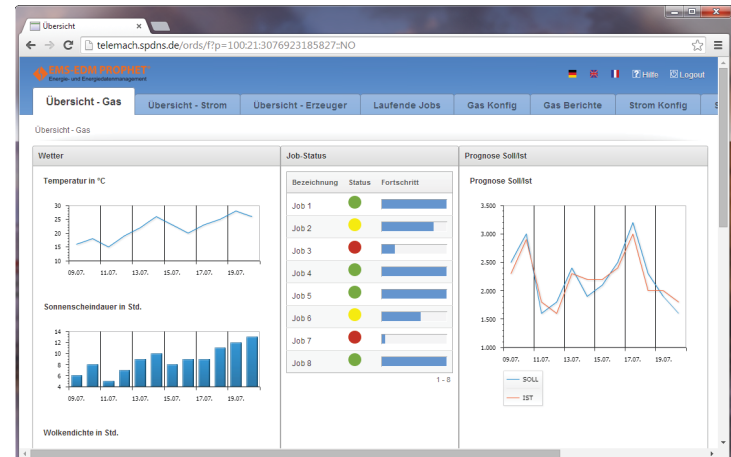

DASH-
BOARD

FÜR MOBILE
ENDGERÄTE
& BROWSER

STATUSÜBERWACHUNG
UND START VON PROZESSEN

REPORTING

FEATURES

- Unterstützung aller Unternehmensebenen
- Dashboard-Funktion
- Abruf von Kennzahlen
- Soll-Ist-Vergleiche
- Statusüberwachung der automatisierten Prozesse
- Starten von Jobs
- Individuelle Gestaltung
- Hohe Performance
- Browserbasiert
- Für mobile Endgeräten (Smartphone/Tablet)
- Verschlüsselter Zugriff
- Interner Cloud-Server